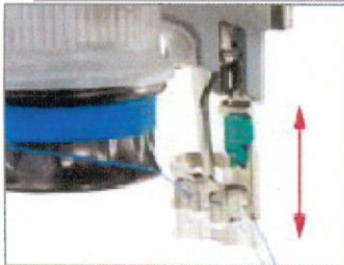

新型MPF-P (PタイプMPF)

(株)グロツツ・ベッケルト ジャパン
営業課

出口糸角度調整可（長⇔短繊維切替え）

出口糸テンション→0.8cNへ軽減しました

糸切れストップランプ（LED）は本体点灯で大きく見易く

ストップ回路は 12-24V, AC/DC共通になりました
ランプ切れ、交換の手間はあります

ピン式セパレート巻プーリはオプション…ピン交換も容易です
マルチフィラメント対策、毛羽対策に非常に効果的です！
標準プーリ：Lタイプ用、オプション：G/K用プーリ、計3種
糸：8dtex～600dtexまで給糸可

入口バーが無くなり、MPF 歯型ベルト交換がより早く行えます

入口アイレット／入口チューブホルダー／ノットキャッチャーの
交換に工具は不要です（簡単プッシュ・イン方式）
※ノット・キャッチャーは別売りになりました