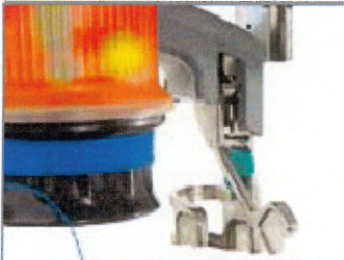

新型MPF-P (PタイプMPF)

(株)グロツツ・ベッケルト ジャパン
営業課

出口糸角度調整可（長⇔短繊維切替え）

出口糸テンション→0.8cNへ軽減しました

糸切れストップランプ（LED）は本体点灯で大きく見易く

ストップ回路は 12-24V, AC/DC共通になりました
ランプ切れ、交換の手間はあります

ピン式セパレート巻プーリはオプション…ピン交換も容易です
マルチフィラメント対策、毛羽対策に非常に効果的です！
標準プーリ：Lタイプ用、オプション：G/K用プーリ、計3種
糸：8dtex～600dtexまで給糸可

入口バーが無くなり、MPF 歯型ベルト交換がより早く行えます

入口アイレット／入口チューブホルダー／ノットキャッチャーの
交換に工具は不要です（簡単プッシュ・イン方式）
※ノット・キャッチャーは別売りになりました