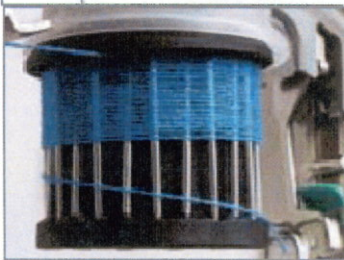

新型MPF-P (PタイプMPF)

(株)グロツツ・ベッケルト ジャパン
営業課

出口糸角度調整可（長⇔短繊維切替え）

出口糸テンション→0.8cNへ軽減しました

糸切れストップランプ（LED）は本体点灯で大きく見易く

ストップ回路は 12-24V, AC/DC共通になりました
ランプ切れ、交換の手間はあります

ピン式セパレート巻プーリはオプション…ピン交換も容易です
マルチフィラメント対策、毛羽対策に非常に効果的です！
標準プーリ：Lタイプ用、オプション：G/K用プーリ、計3種
糸：8dtex～600dtexまで給糸可

入口バーが無くなり、MPF 歯型ベルト交換がより早く行えます

入口アイレット／入口チューブホルダー／ノットキャッチャーの
交換に工具は不要です（簡単プッシュ・イン方式）
※ノット・キャッチャーは別売りになりました