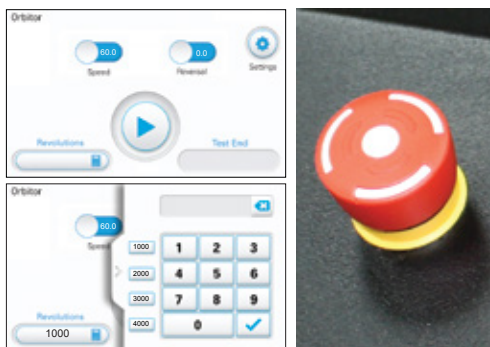

Orbitor

ピリング&スナッキング試験機

ニット、織物のピリングやスナッキング特性をテストする為の信頼できる試験方法の一つです。

J.Healタッチスクリーンは、テキスタイル試験の為に、高度な直感的ユーザーインターフェースを備えています

Orbitorは、規格や小売業者試験方法を敵切に行え、テストタイプによって、ドラム又はチャンバー等、違ったテストボックスを装着できる柔軟性の高い試験機です。

特徴

カスタマイズ & 互換性

2個、4個ステーション、どちらのOrbitorにもJ.Healの全てのテストボックスが装着可能で、ラボでの試験範囲を広げます。テストボックス：

- ピリング/スナッキングボックス
- マーク&スペンサーピリング/スナッキングドラム
- スナッグポッド

スナッグポッド

J.Healは衣料表面における、不安定なループをテストする際の問題を解決する為、スナッグポッドを開発しました。この8角形のチャンバーは、より優しいスナッキングテストを作り出します。それは、実生活に即した一貫性の有る試験を提供します。

タッチスクリーン

市場でもっともシンプルで使い易いタッチスクリーンはラボでの効率化に役立ちます。

- ラボで従事する技術者と共にデザインされました
- 迅速で簡単な設定
- 試験終了時間の可視化
- 回転数、スピード、反転の設定
- 9言語に対応
- ラボで反復摩耗テストされた強化ガラス

交換しやすい内張りコルク

内張りコルクはマグネットが裏張りされ、非常に交換しやすくなっています。

自動ランセッティング

自動設定はコルクライナーで稼働する回転時間、回転数がプログラムされています。

試験方法範囲

Orbitorは3つの回転モードが装備され、現存する全ての規格に対応しています。回転種類：60rpm, 30rpm, 50回転後反転30rpm

安全機能の充実

事故を防ぐ為、回転はゆっくり開始され、トルク制御されたモーターが抵抗を感知すれば停止します。

寸法

	高さ (mm)	幅 (mm)	奥行 (mm)	重量 (kg)
Orbitor 2 Stations	595	550	578	23.5*
Orbitor 4 Stations	972	550	578	31.0*