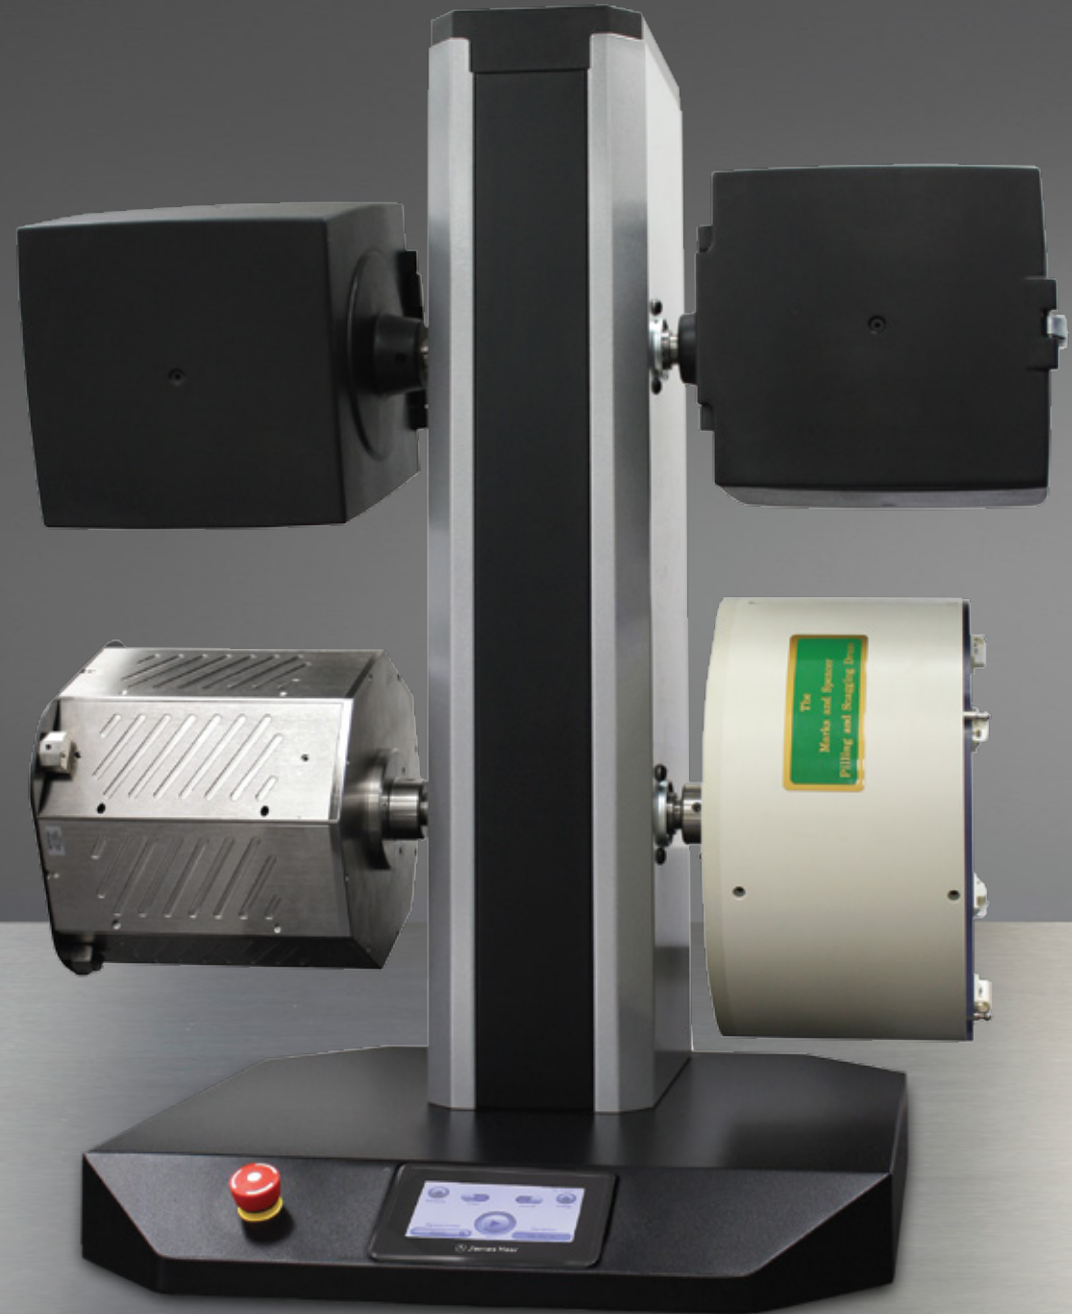

Orbitor

ピリング&スナッキング試験機

ニット、織物のピリングやスナッキング特性をテストする為の信頼できる試験方法の一つです。

J.Healタッチスクリーンは、テキスタイル試験の為に、高度な直感的ユーザーインターフェースを備えています

Orbitorは、規格や小売業者試験方法を敵切に行え、テストタイプによって、ドラム又はチャンバー等、違ったテストボックスを装着できる柔軟性の高い試験機です。

特徴

カスタマイズ & 互換性

2個、4個ステーション、どちらのOrbitorにもJ.Healの全てのテストボックスが装着可能で、ラボでの試験範囲を広げます。テストボックス：

- ピリング/スナッキングボックス
- マーク&スペンサーピリング/スナッキングドラム
- スナッグポッド

スナッグポッド

J.Healは衣料表面における、不安定なループをテストする際の問題を解決する為、スナッグポッドを開発しました。この8角形のチャンバーは、より優しいスナッキングテストを作り出します。それは、実生活に即した一貫性の有る試験を提供します。

タッチスクリーン

市場でもっともシンプルで使い易いタッチスクリーンはラボでの効率化に役立ちます。

- ラボで従事する技術者と共にデザインされました
- 迅速で簡単な設定
- 試験終了時間の可視化
- 回転数、スピード、反転の設定
- 9言語に対応
- ラボで反復摩耗テストされた強化ガラス

交換しやすい内張りコルク

内張りコルクはマグネットが裏張りされ、非常に交換しやすくなっています。

自動ランセッティング

自動設定はコルクライナーで稼働する回転時間、回転数がプログラムされています。

試験方法範囲

Orbitorは3つの回転モードが装備され、現存する全ての規格に対応しています。回転種類：60rpm, 30rpm, 50回転後反転30rpm

安全機能の充実

事故を防ぐ為、回転はゆっくり開始され、トルク制御されたモーターが抵抗を感知すれば停止します。

寸法

	高さ (mm)	幅 (mm)	奥行 (mm)	重量 (kg)
Orbitor 2 Stations	595	550	578	23.5*
Orbitor 4 Stations	972	550	578	31.0*