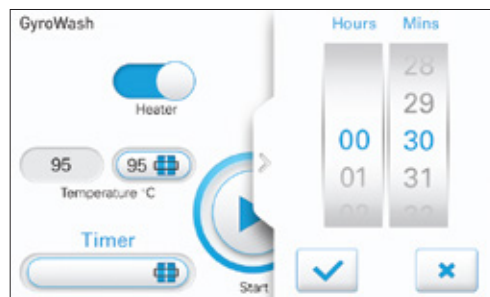

GyroWash

染色堅牢度洗濯試験機

GyroWashは8ポットと20ポットモデルをラインナップ。直感的操作性に優れたタッチスクリーンは効率的、且つシンプルな操作を実現しました。ポットは押して回すだけの簡単脱着式。断熱浴槽はエネルギー効率を高めます。

特徴

タッチスクリーン

直感的タッチスクリーンはラボで従事する技術者と共にデザインされ、シンプルな設定操作を実現しました。

温度設定、回転スピード、自動スタート機能は全てタッチスクリーンから制御出来ます。

容量の選択

Gyrowashは8又は20ポット、1200ml又は500mlポットを選択出来ます。

取換可能なポット

押して回すだけで1200mlと500mlポットが簡単に迅速に交換出来ます。

冷却蓋

高温試験後のサンプル取り出しが、冷却蓋により安全に行えます。

断熱浴槽

密閉され断熱された浴槽は、エネルギー消費を抑え効率的です。

高温洗浄蓋

テキスタイル試験機関は、60℃以上の洗浄試験を行っています。J. Healは洗浄液が漏れることが無い、高温洗浄用のポット蓋を開発しました。

これはテスト結果の信頼性を保障します。

規格

ISO、AATCC、小売業規格試験がGyrowashで行えます。

クイック給排水

給水や排水は、機器の正面から簡単に行えます。

専用ドリフトレイ

ドリフトレイはどんな余剰水も収集します。

あらゆる種類の試験材料

GyroWashで使用される、グレースケール、洗剤、マルチファイバー等、高品質のあらゆる試験材料を取り揃えています。

寸法

	高さ (mm)	幅 (mm)	奥行 (mm)	重量 (kg)
GyroWash - 8ポット	1040	876	731	135.0
GyroWash - 20ポット	1040	1266	731	238.0

正規代理店

(株)グロツツ・ベッケルト ジャパン

担当：薩摩 06-6222-9401

Masakazu.satsuma@groz-beckert.com

www.senikiki.com