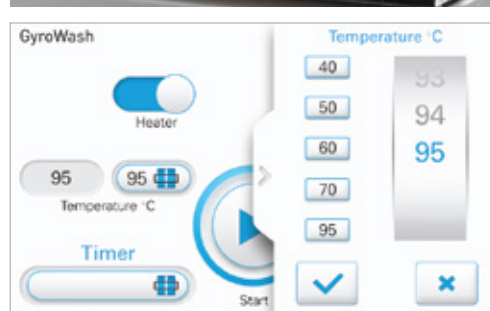

GyroWash

染色堅牢度洗濯試験機

GyroWashは8ポットと20ポットモデルをラインナップ。直感的操作性に優れたタッチスクリーンは効率的、且つシンプルな操作を実現しました。ポットは押して回すだけの簡単脱着式。断熱浴槽はエネルギー効率を高めます。

特徴

タッチスクリーン

直感的タッチスクリーンはラボで従事する技術者と共にデザインされ、シンプルな設定操作を実現しました。

温度設定、回転スピード、自動スタート機能は全てタッチスクリーンから制御出来ます。

容量の選択

Gyrowashは8又は20ポット、1200ml又は500mlポットを選択出来ます。

取換可能なポット

押して回すだけで1200mlと500mlポットが簡単に迅速に交換出来ます。

冷却蓋

高温試験後のサンプル取り出しが、冷却蓋により安全に行えます。

断熱浴槽

密閉され断熱された浴槽は、エネルギー消費を抑え効率的です。

高温洗浄蓋

テキスタイル試験機関は、60℃以上の洗浄試験を行っています。J. Healは洗浄液が漏れることが無い、高温洗浄用のポット蓋を開発しました。

これはテスト結果の信頼性を保障します。

規格

ISO、AATCC、小売業規格試験がGyrowashで行えます。

クイック給排水

給水や排水は、機器の正面から簡単に行えます。

専用ドリフトレイ

ドリフトレイはどんな余剰水も収集します。

あらゆる種類の試験材料

GyroWashで使用される、グレースケール、洗剤、マルチファイバー等、高品質のあらゆる試験材料を取り揃えています。

寸法

	高さ (mm)	幅 (mm)	奥行 (mm)	重量 (kg)
GyroWash - 8ポット	1040	876	731	135.0
GyroWash - 20ポット	1040	1266	731	238.0

正規代理店

(株)グロツツ・ベッケルト ジャパン

担当：薩摩 06-6222-9401

Masakazu.satsuma@groz-beckert.com

www.senikiki.com