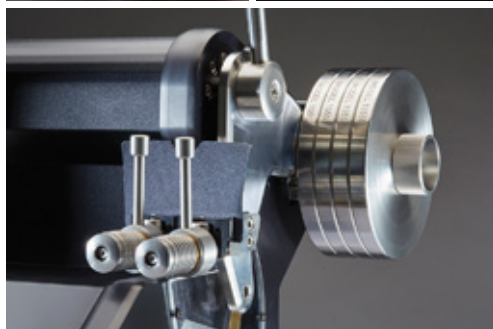

ElmaTear

自動デジタル引裂き試験機

ニット生地、織物、不織布、紙、プラスチック等様々な試料の引裂強度を測定します。

ニット生地、織物、不織布、紙、プラスチック等
様々な試料の引裂強度を測定します。

特徴

ウェイト種類

より軽い2つのウェイトが加わり、紙、フィルム、不織布、プラスチック等の薄い試料も試験可能です。オプションとして、最重量128N Eウェイトがごございます。

搭載規格

試料タイプによって使用される規格リストが予めインストールされています。このリストはオプションで変更や付け加える事が可能です。

静電容量方式タッチスクリーン

操作性の高いディスプレイは、エルマティアーを迅速に操作出来、初めての操作者でも簡単に取り扱い可能です。

スクリーン表示

試料の結果は同時にスクリーンにレポートニングされます。

操作案内

判りやすい操作案内と警告で操作者のエラーを最小限に抑えます。

1スイング検証

エルマティアーは1スイングで振り照合を行い、以前のタイプや他社製品より大幅な作業時間削減が可能です。

テストワイズ(データソフト)

テストワイズはデータをPCへ転送でき、簡単にグラフや表の中で分析が出来ます。印刷やPDFに保存する事も可能です。

広範囲での安全機能

両手での安全装置解除は、振り運動から操作者を守り、事故を防止する為、刃はセーフティーガードによってカバーされています。

ブレード(刃) 技術への投資

ブレード技術への投資はエルマティアーブレードの効率を高めました。それは、精度の高いカットや刃の耐久性向上をもたらしています。

再テスト選択

操作者は結果の見直し、削除、試料の追加を行え、逸脱した結果を解消出来ます。

保護マット

機器底面の保護マットはラボを保護し、機器の耐久性や設置状態を向上させます。

寸法

	寸法 (mm)	重量 (kg)
高さ	634	60.0 *
幅	365	
奥行	617	

正規代理店