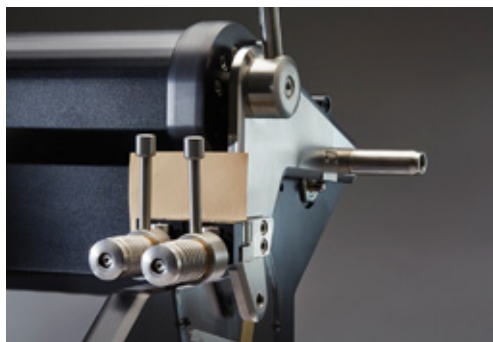

ElmaTear

自動デジタル引裂き試験機

ニット生地、織物、不織布、紙、プラスチック等様々な試料の引裂強度を測定します。

ニット生地、織物、不織布、紙、プラスチック等
様々な試料の引裂強度を測定します。

特徴

ウェイト種類

より軽い2つのウェイトが加わり、紙、フィルム、不織布、プラスチック等の薄い試料も試験可能です。オプションとして、最重量128N Eウェイトがごございます。

搭載規格

試料タイプによって使用される規格リストが予めインストールされています。このリストはオプションで変更や付け加える事が可能です。

静電容量方式タッチスクリーン

操作性の高いディスプレイは、エルマティアーを迅速に操作出来、初めての操作者でも簡単に取り扱い可能です。

スクリーン表示

試料の結果は同時にスクリーンにレポートニングされます。

操作案内

判りやすい操作案内と警告で操作者のエラーを最小限に抑えます。

1スイング検証

エルマティアーは1スイングで振り照合を行い、以前のタイプや他社製品より大幅な作業時間削減が可能です。

テストワイズ(データソフト)

テストワイズはデータをPCへ転送でき、簡単にグラフや表の中で分析が出来ます。印刷やPDFに保存する事も可能です。

広範囲での安全機能

両手での安全装置解除は、振り運動から操作者を守り、事故を防止する為、刃はセーフティーガードによってカバーされています。

ブレード(刃) 技術への投資

ブレード技術への投資はエルマティアーブレードの効率を高めました。それは、精度の高いカットや刃の耐久性向上をもたらしています。

再テスト選択

操作者は結果の見直し、削除、試料の追加を行え、逸脱した結果を解消出来ます。

保護マット

機器底面の保護マットはラボを保護し、機器の耐久性や設置状態を向上させます。

寸法

	寸法 (mm)	重量 (kg)
高さ	634	60.0 *
幅	365	
奥行	617	

正規代理店